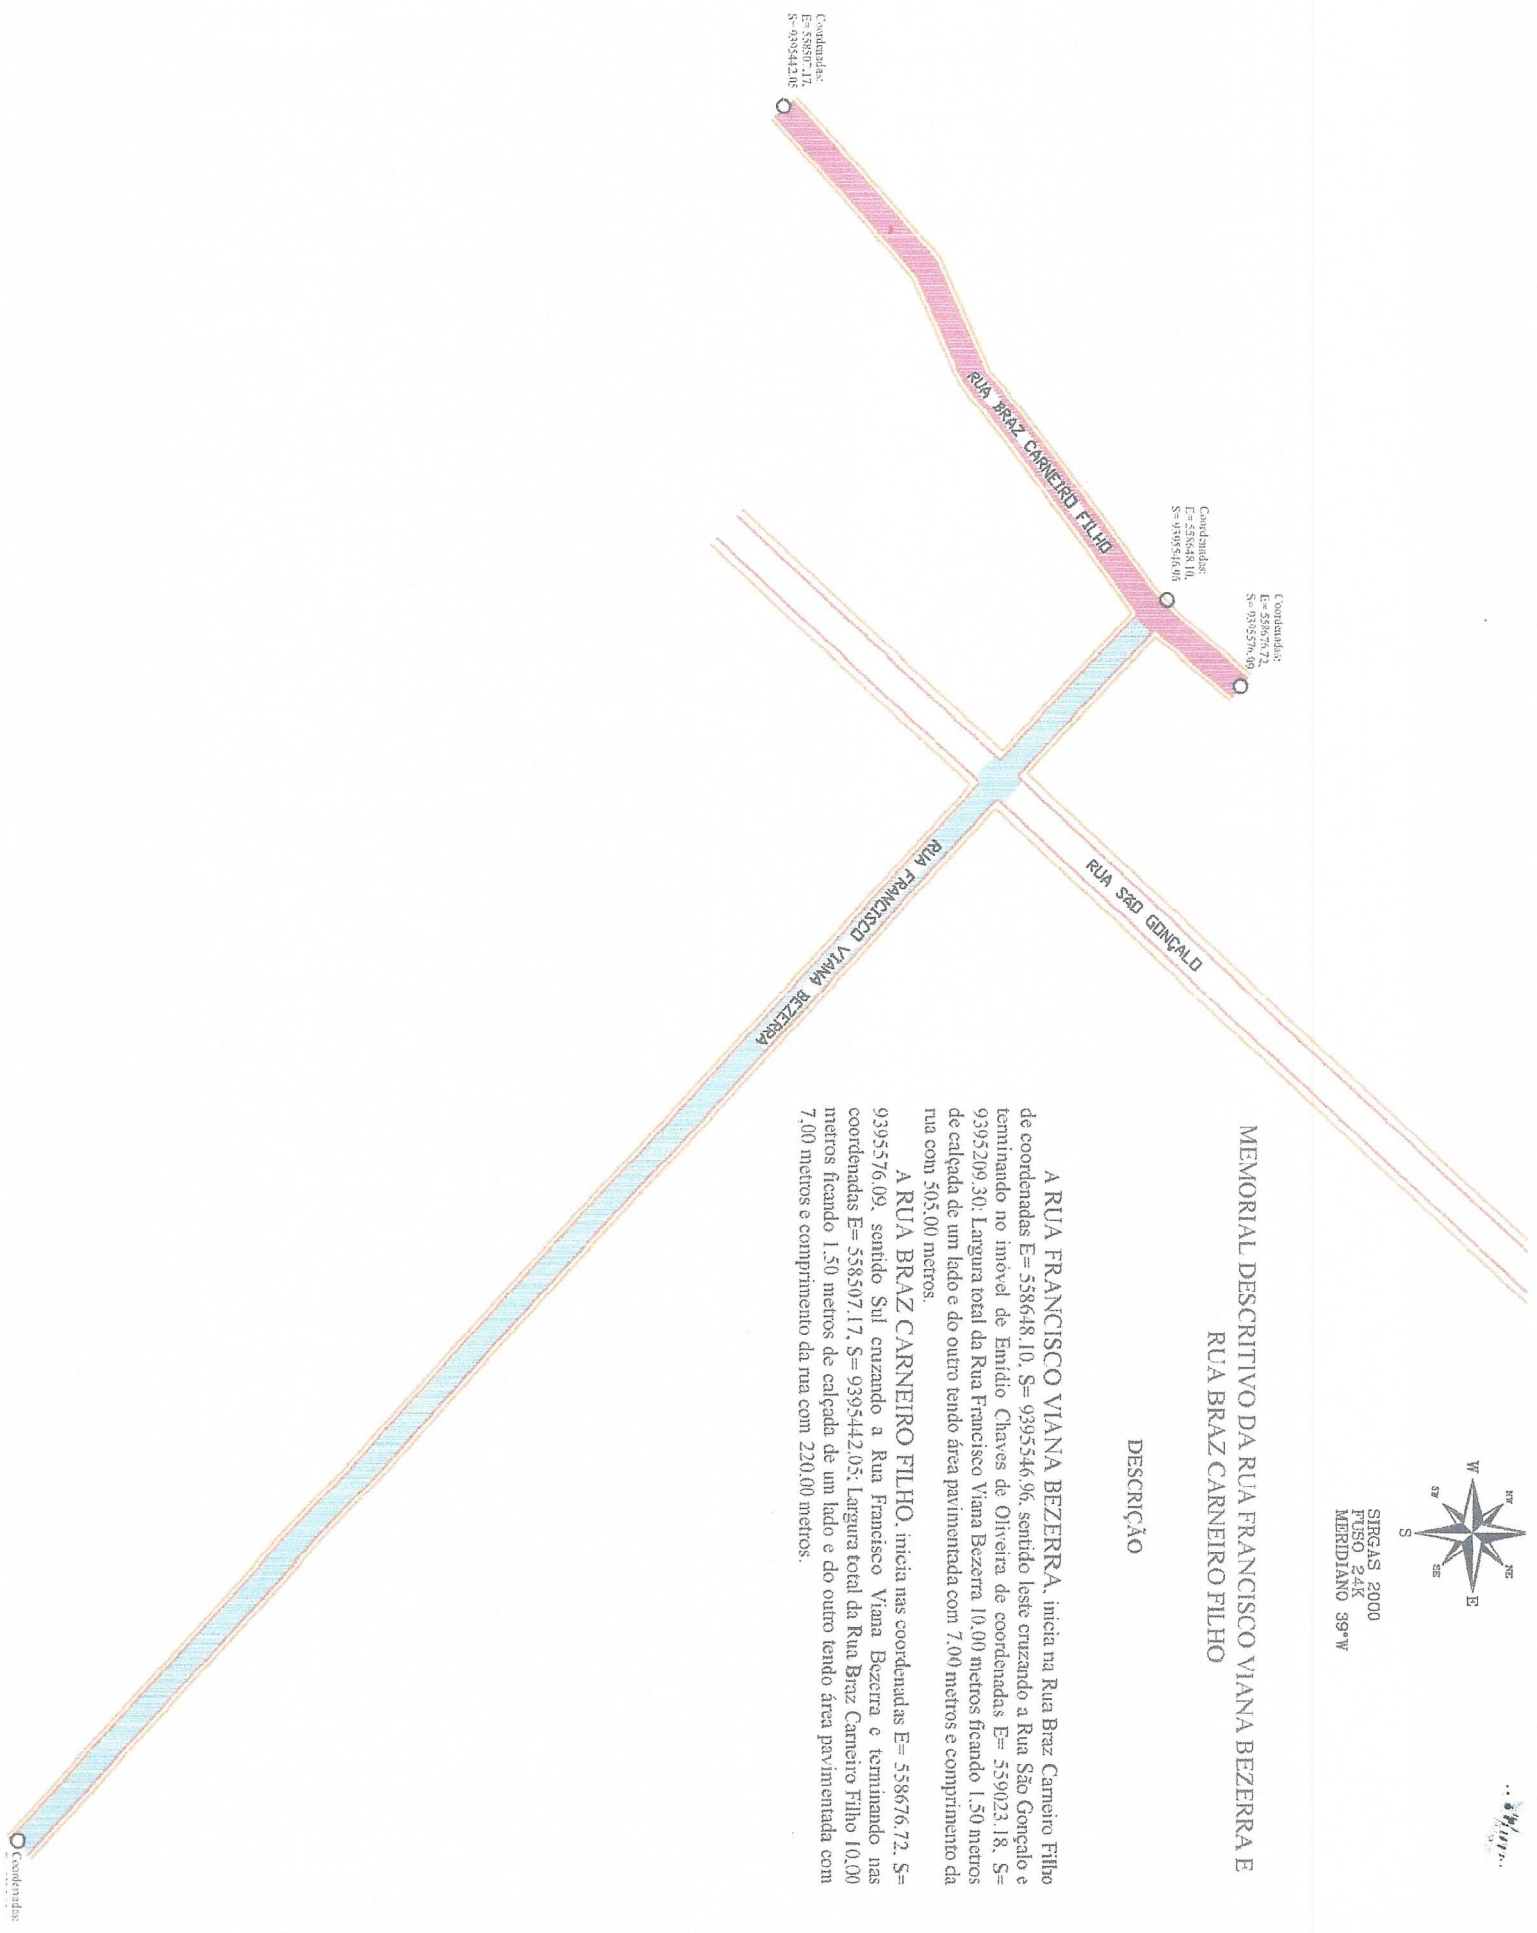

Art. 1º - Fica denominada de RUA FRANCISCO VIANA BEZERRA, inicia na Rua Braz Carneiro Filho de Coordenadas, E= 558648.10, S= 9395546.96, no sentido leste cruzando a Rua São Gonçalo e terminando no imóvel de Emídio Chaves de Oliveira de coordenadas, E= 559023.18, S= 9395209.30; Largura total da Rua Francisco Viana Bezerra, 10,00 metros, ficando 1,50 metros de calçada de um lado e do outro tendo área pavimentada com 7,00 metros e comprimento da Rua com 505,00 metros, conforme Memorial Descritivo e Mapa em anexo.

Art. 2º - Fica denominado de RUA BRAZ CARNEIRO FILHO, inicia nas coordenadas E= 558676.72, S= 9395576.09, sentido Sul cruzando a Rua Francisco Viana Bezerra e terminado nas coordenadas, E= 558507.17, S= 9395442.05; Largura total da Rua Braz Carneiro Filho, 10,00 metros, ficando 1,50 metros de calçada de um lado e do outro tendo área pavimentada com 7,00 metros e comprimento da Rua com 22,00 metros, conforme Memorial Descritivo e Mapa em anexo.

SIRGAS 2000
FUSO 24K
MERIDIANO 39°W

MEMORIAL DESCRITIVO DA RUA FRANCISCO VIANA BEZERRA E RUA BRAZ CARNEIRO FILHO

DESCRIÇÃO

A RUA FRANCISCO VIANA BEZERRA, inicia na Rua Braz Carneiro Filho de coordenadas E= 538648.10, S= 9395546.96, sentido leste cruzando a Rua São Gonçalo e terminando no imóvel de Emídio Chaves de Oliveira de coordenadas E= 539023.18, S= 9395209.30; Largura total da Rua Francisco Viana Bezerra 10,00 metros ficando 1,50 metros de calçada de um lado e do outro tendo área pavimentada com 7,00 metros e comprimento da rua com 505,00 metros.

A RUA BRAZ CARNEIRO FILHO, inicia nas coordenadas E= 538676.72, S= 9395576.09, sentido Sul cruzando a Rua Francisco Viana Bezerra e terminando nas coordenadas E= 538507.17, S= 9395442.05; Largura total da Rua Braz Carneiro Filho 10,00 metros ficando 1,50 metros de calçada de um lado e do outro tendo área pavimentada com 7,00 metros e comprimento da rua com 220,00 metros.